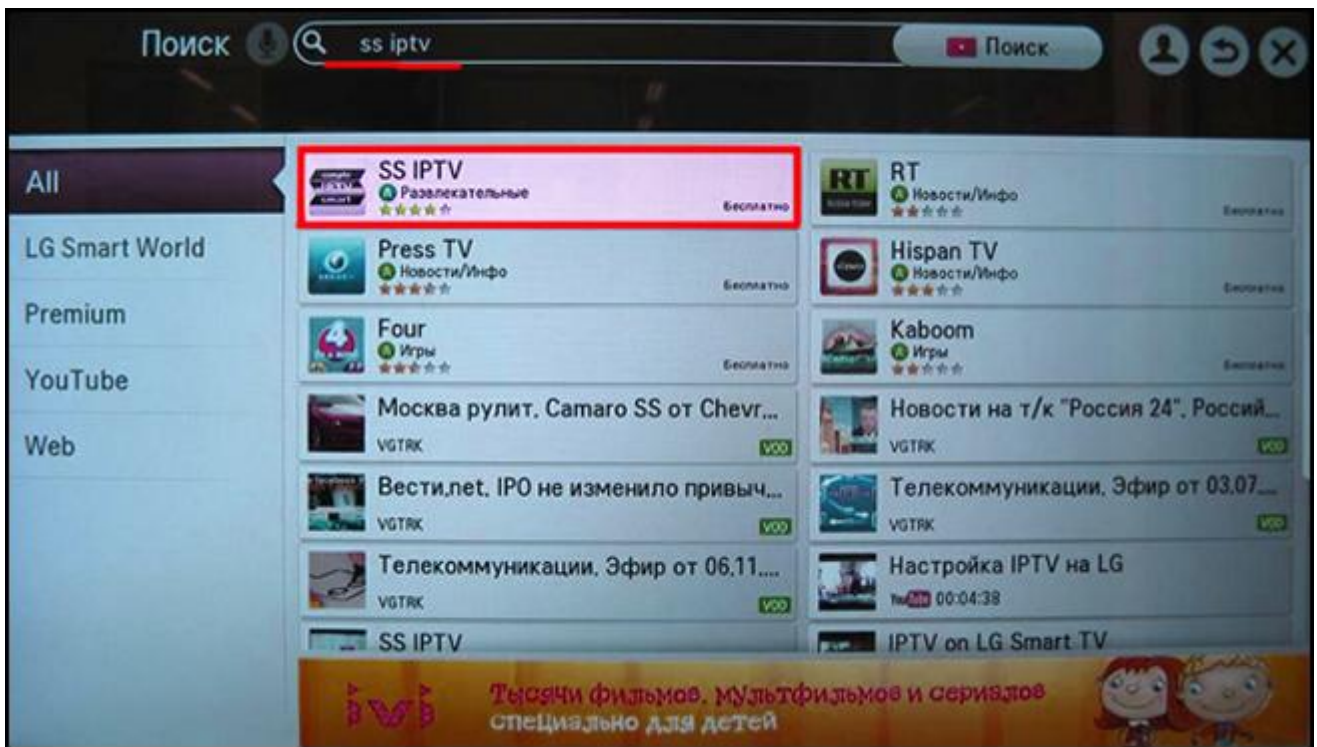

1. С помощью пульта зайдите в Smart платформу телевизора, для этого нажмите кнопку «Home».
2. После этого необходимо выбрать окошко «Smart World».

3. В верхнем правом углу экрана Вашего телевизора LG находится кнопка «Поиск», нажимаем ее.
4. В строке описания необходимо ввести «ss iptv», после чего нажать красную кнопку на пульте ДУ.
5. На экране появится список доступных приложений, выбираем SS IPTV.

6. После этого должны появиться несколько вариантов доступных действий, мы нажимаем «Установить». Подождите, пока приложение полностью установится.

7. После завершения установки нажмите «Запустить».

8. Запускаем Smart платформу при помощи нажатия кнопки "Home".