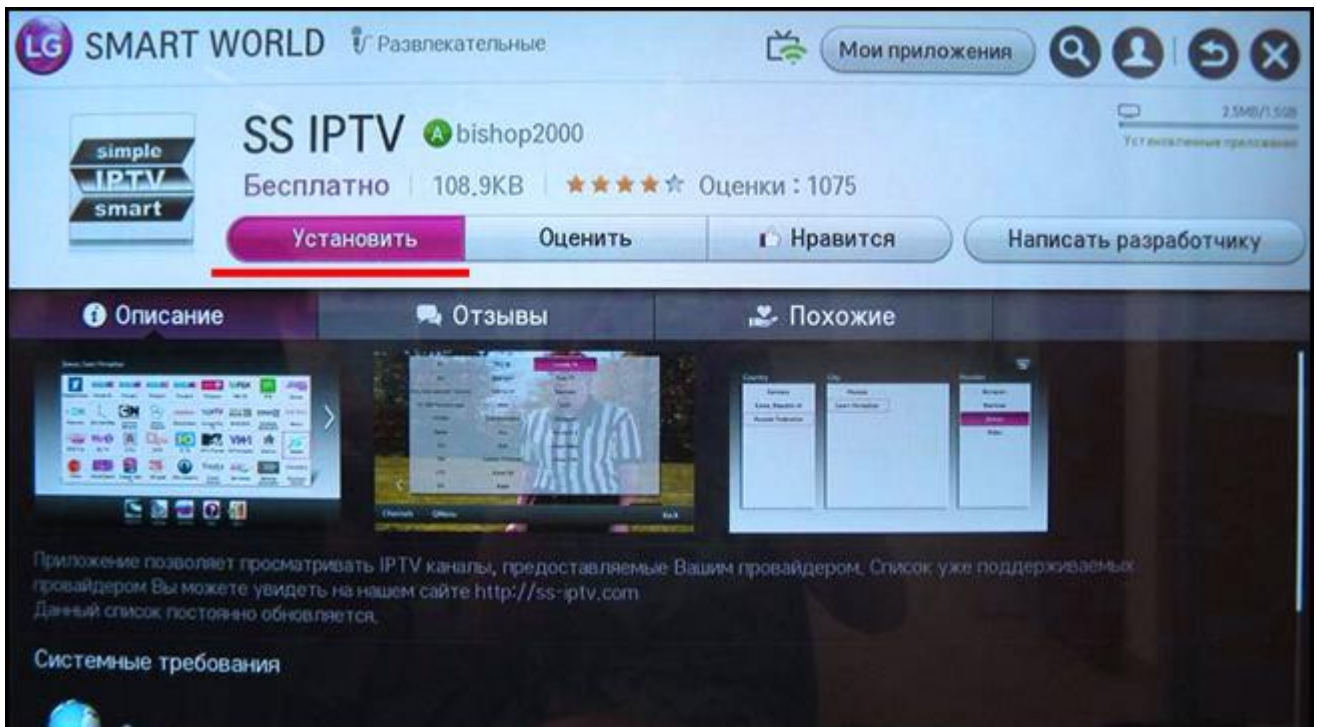

1. С помощью пульта зайдите в Smart платформу телевизора, для этого нажмите кнопку «Home».
2. После этого необходимо выбрать окошко «Smart World».

3. В верхнем правом углу экрана Вашего телевизора LG находится кнопка «Поиск», нажимаем ее.
4. В строке описания необходимо ввести «ss iptv», после чего нажать красную кнопку на пульте ДУ.
5. На экране появится список доступных приложений, выбираем SS IPTV.

6. После этого должны появиться несколько вариантов доступных действий, мы нажимаем «Установить». Подождите, пока приложение полностью установится.

7. После завершения установки нажмите «Запустить».

8. Запускаем Smart платформу при помощи нажатия кнопки "Home".