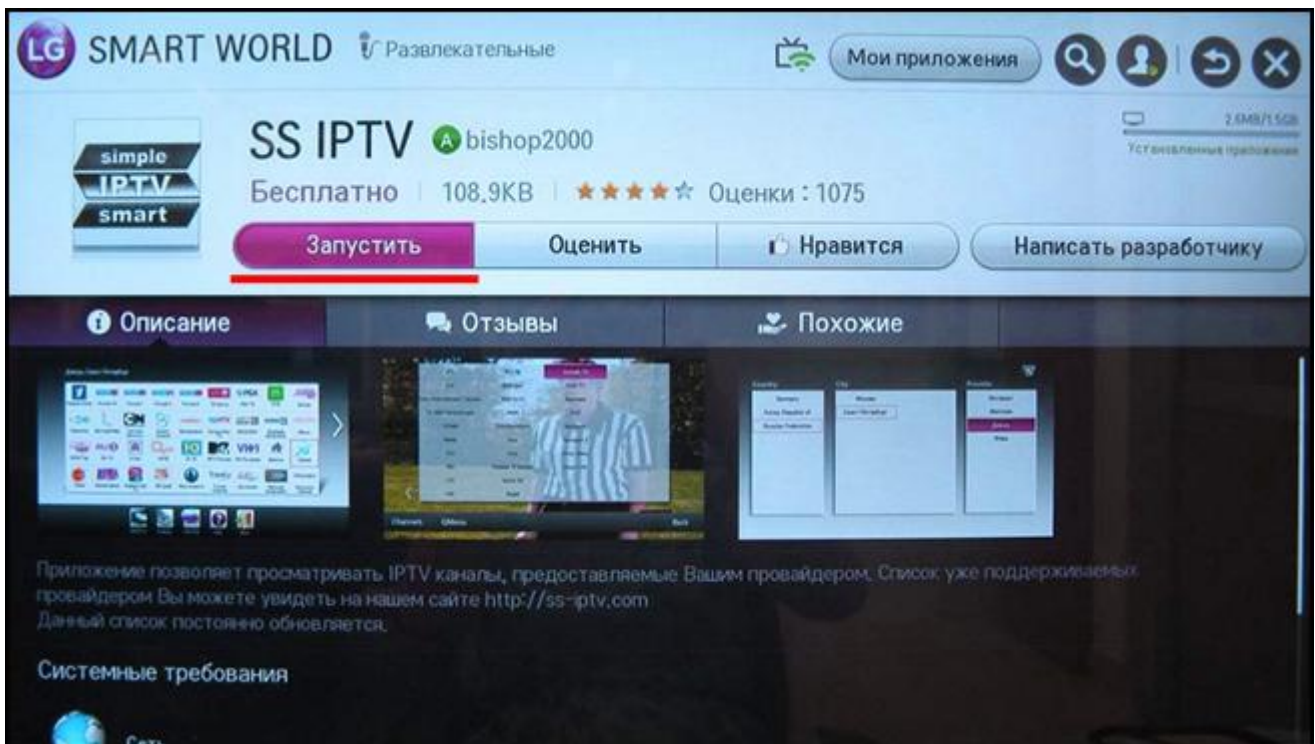

1. С помощью пульта зайдите в Smart платформу телевизора, для этого нажмите кнопку «Home».
2. После этого необходимо выбрать окошко «Smart World».

3. В верхнем правом углу экрана Вашего телевизора LG находится кнопка «Поиск», нажимаем ее.
4. В строке описания необходимо ввести «ss iptv», после чего нажать красную кнопку на пульте ДУ.
5. На экране появится список доступных приложений, выбираем SS IPTV.

6. После этого должны появиться несколько вариантов доступных действий, мы нажимаем «Установить». Подождите, пока приложение полностью установится.

7. После завершения установки нажмите «Запустить».

8. Запускаем Smart платформу при помощи нажатия кнопки "Home".