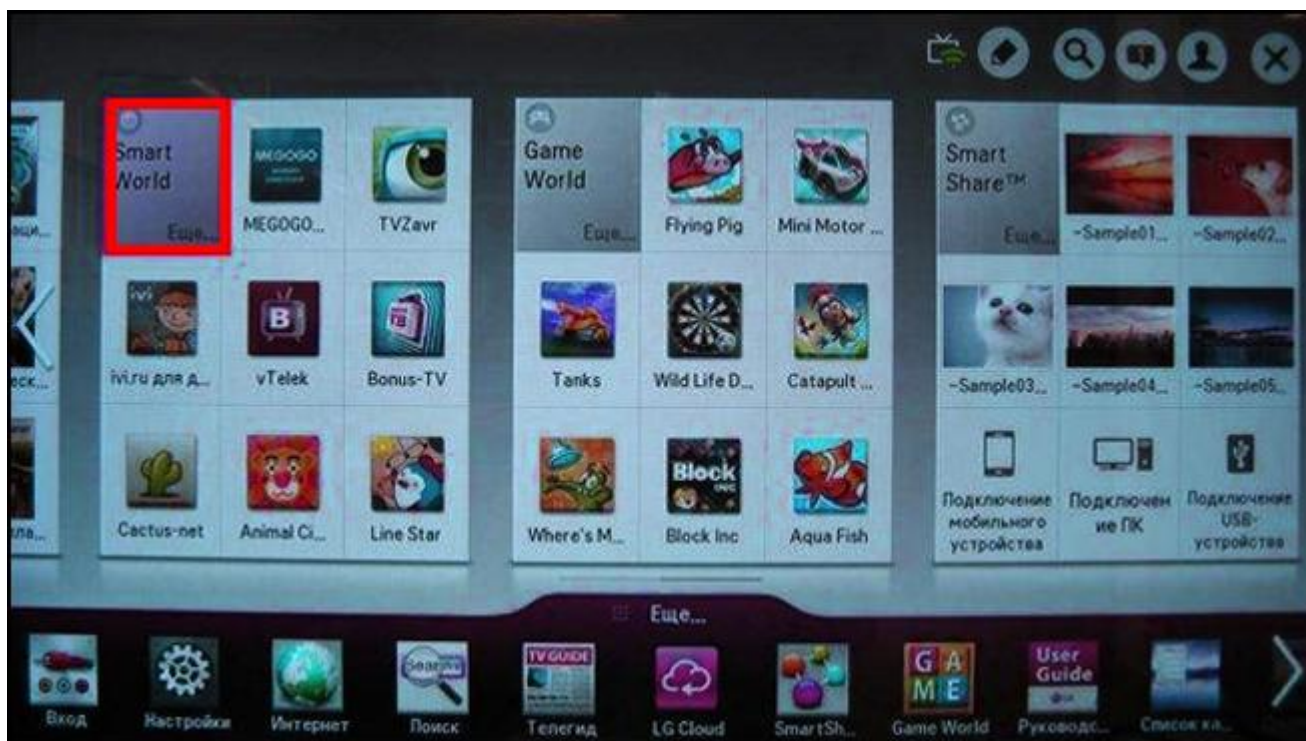

1. С помощью пульта зайдите в Smart платформу телевизора, для этого нажмите кнопку «Home».
2. После этого необходимо выбрать окошко «Smart World».

3. В верхнем правом углу экрана Вашего телевизора LG находится кнопка «Поиск», нажимаем ее.
4. В строке описания необходимо ввести «ss iptv», после чего нажать красную кнопку на пульте ДУ.
5. На экране появится список доступных приложений, выбираем SS IPTV.

6. После этого должны появиться несколько вариантов доступных действий, мы нажимаем «Установить». Подождите, пока приложение полностью установится.

7. После завершения установки нажмите «Запустить».

8. Запускаем Smart платформу при помощи нажатия кнопки "Home".